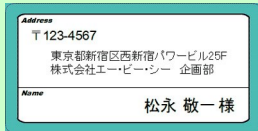

日曜日	月曜日	火曜日	水曜日	木曜日	金曜日	土曜日
29	30	31	1 大安	2 赤口	3 先勝	4 友引 立春(りっしゅん)
5 先負 プロ野球の日	6 仏滅 海苔の日	7 大安 北方領土の日 長野の日・オリッ クメモリアルデー	8 赤口 御事始め 針供養	9 先勝 ふくの日 服の日	10 友引 世界マメの日 海の安全祈念日	11 先負 建国記念の日 万歳三唱の日
12 仏滅 ダーウィンの日 ベニシリンの日	13 大安 世界ラジオデー	14 赤口 バレンタインデー	15 先勝 春一番名付けの日	16 友引 天気図記念日	17 先負 天使の囁き記念日	18 仏滅 冥王星の日
19 大安 雨水(うすい) 強制収容を 忘れない日	20 友引 世界社会正義 の日	21 先負 国際母語デー	22 仏滅 竹島の日	23 大安 天皇誕生日 税理士記念日	24 赤口 月光仮面登場 の日	25 先勝 深良用水 完成の日
26 友引 二・二六事件の日	27 先負 国際ホッキョクグマ の日	28 仏滅 ビスケットの日	立春(4日):冬の終わり・春の始まりを意味し、春の気配が立ち始める日 という意味で「立春」とされる。 雨水(19日):雪や氷が解けて水となり、雪に代わって雨が降り始める頃と いう意味で「雨水」とされる。			
5	6	○印の日は、お休みを頂きます。○印の日は、営業部のみお休 みです。 ※湯沢店は土曜日の営業を再開しています、ご来店をお待ちし ています。				

★ 今月の簡単レシピ ★ 節分! 鬼のかぼちゃアイン

材 料

- かぼちゃ 1 / 4個くらい
- 牛乳か豆乳 600ml
- 砂糖 適量
- ゼラチン 1.5g
- 小豆缶 適量

作 り 方

- かぼちゃは皮を剥き、適当な大きさに切って塩茹でにし、少し厚めに切った皮は角にするので三角に切って茹でておく。
- 茹でたかぼちゃと牛乳(豆乳)をミキサーにかけて、鍋で温めて砂糖で調味し、お湯で溶かしたゼラチンを加えてよく混ぜる。
- 容器に適量入れて粗熱がとれたら冷蔵庫で冷やし固める。
- 今回は十勝の美味しい小豆缶を使い、鬼の顔にしました。

ラベル屋さん デザインテンプレート

名刺

宛名ラベル

お名前シール

備用品ラベル

転写シール

ステッカー

表示ラベル