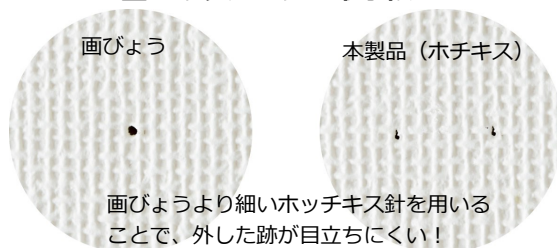

～ 今月のおすすめ商品 ～

／ さあ、壁で楽しもう！ 壁につけるマグネット

石こうボード専用

KOKUYO

毎日見る壁を、好きな場所にいつも、何気なく見ている壁・ただの壁・まっしろの壁、壁が変わると何が変わる？ お気に入りのポストカードや推しの写真・・・好きなもの・伝えたいこと・覚えておきたいことが、いつでも目に入るって、なんか心地いい。ただの壁から、お気に入りの壁に、そして、ワクワクする空間へ。さあ、壁で楽しもう。

Point 1

ホッチキスで簡単！

石こうボードの壁をマグネットスペースに

Point 2

賃貸にもおすすめ！

壁へのダメージは最小限

面倒なDIYは不要！

壁を傷つけにくい！

Point 3

自分仕様にディスプレイ！

色やサイズ、お好みの組み合わせを選べます

丸タイプのマグネットを使って、ポストカードや写真を掲示したり、スワッグやアクセサリを吊るしたりできます。※丸マグネットの耐荷重は50gです。

バータイプのマグネットの溝にはカードを立て掛けられます。

バータイプの補助板に丸タイプのマグネットをつけるのも◎ 色と形を自由に組み合わせるだけでおしゃれに仕上がります。

- 商品のお求めの際は「とみや各店舗」または「営業所」「営業担当」まで。
- お電話での掲載商品に関するお問い合わせはこちらまでお願いいたします。
湯沢店：0183-73-3148 秋田店：018-862-8002 大仙店：0187-63-5111
Office 1：0183-73-9809